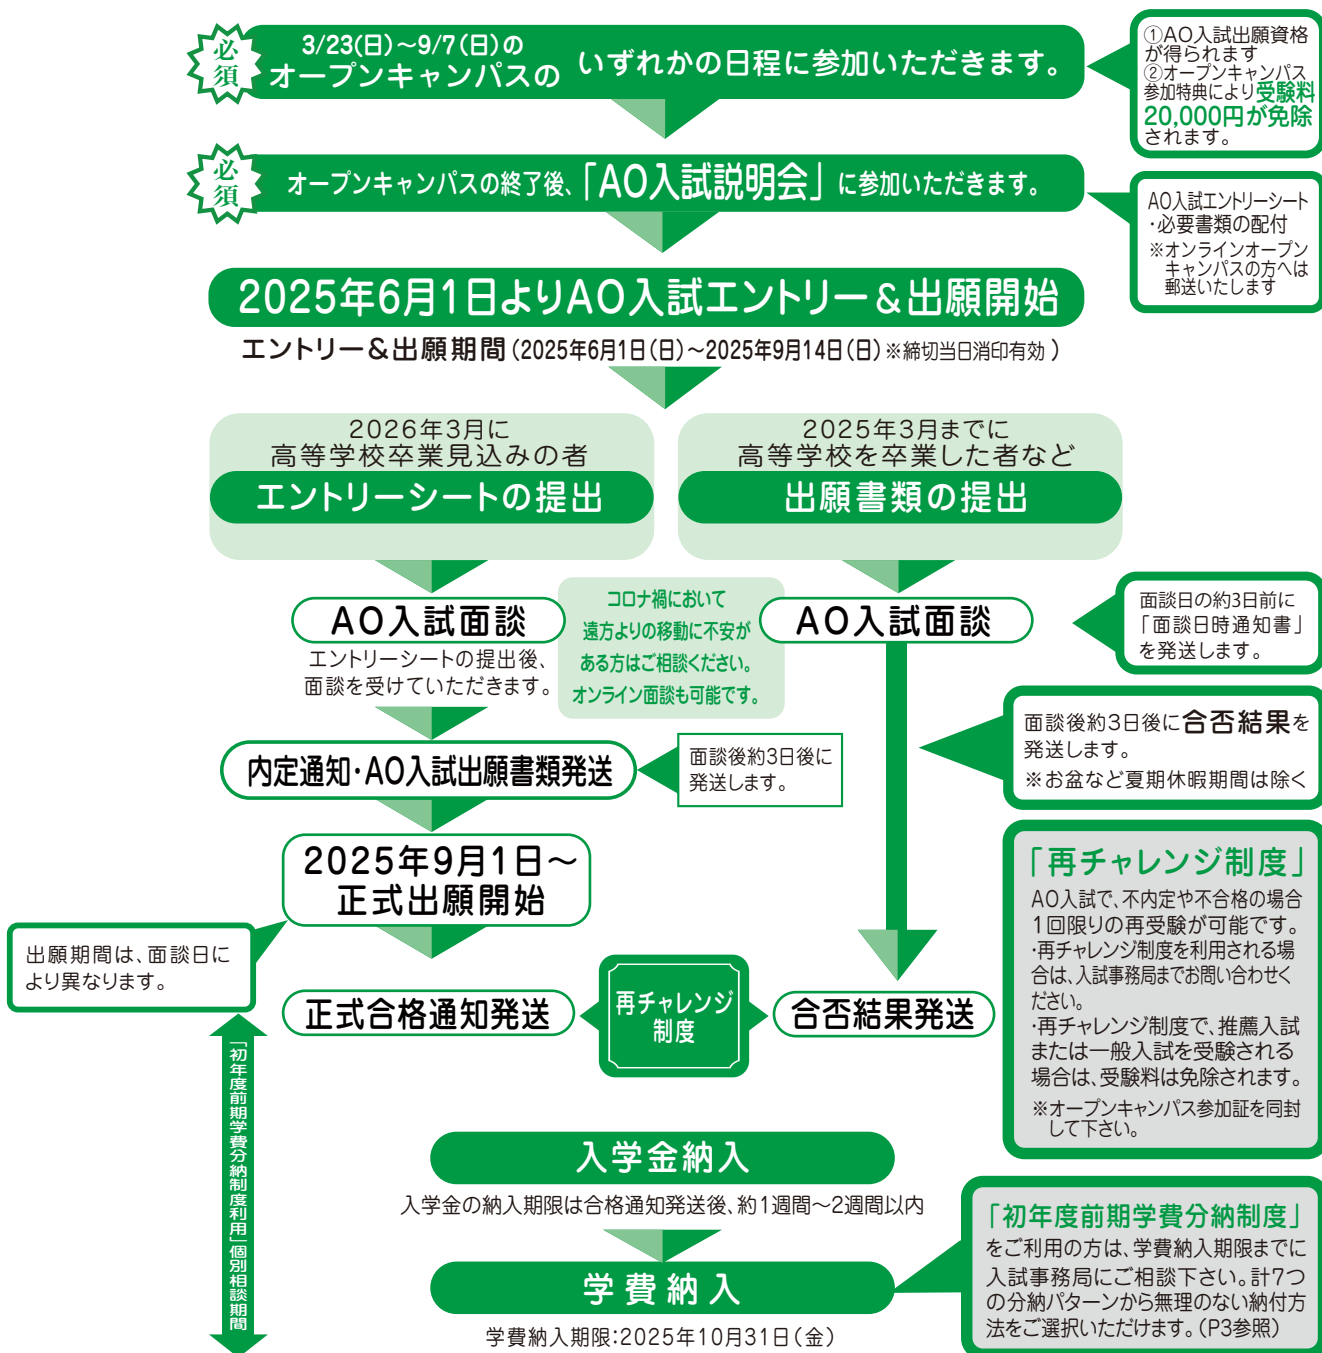

AO入試の受験スケジュール

得意を活かせます。

本校のAO入試には一般型と課外活動実績加算型の2種類があります。

意欲をアピール。

本校のAO入試は学力だけでなく目的意識や学びの意欲を評価します。

メリットが豊富です。

AO入試出願特典が受けられます。受験料免除・入学金4万円減免 他。

学費減免のチャンス。

AO入試(前期日程)合格者は【学費補助特待生】となるチャンスがあります。

「AO入試」は、学力だけでなく目的意識や意欲、適性などを総合的に評価し、合否を決めるものです。志願者もオープンキャンパスを通して、保育・幼児教育・福祉の仕事や本校の教育内容をよく理解した上で出願できるメリットがあります。

AO入試・一般型

ビデオを視聴後、その感想を中心に20分程度の時間をかけた面談によって、受験生の意欲、目的意識、適性等を多角的に評価し、合否の判定を行います。

AO入試・課外活動実績加算型

面談の評価に、在籍している学校・職場等で、スポーツや文化活動等の分野において優れた能力を持っている者(資格・特技を含む)、地域活動(ボランティア等)に積極的に貢献している者を対象に、一定の点数を加算して合否判定を行います。なお、課外活動実績加算型レポートをHOSEN子育てスクール&桜バザー見学やHeartGlobalの舞台鑑賞の感想文に振り替えて受験することができます。

AO入試【前期日程】受験の流れ(併願可) ※詳細はP6参照

AO入試(前期日程)の対象となるオープンキャンパス日程

オンライン
オープンキャンパス
ご参加の場合はこちら

3月23日(日) 4月12日(土) 4月13日(日) 4月26日(土) 5月10日(土) 5月11日(日) 5月24日(土)
6月 7日(土) 6月22日(日) 7月 5日(土) 7月25日(金) 8月 8日(金) 8月23日(土) 9月 7日(日)