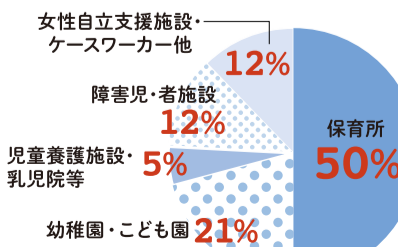

多様な施設で活躍する卒業生！