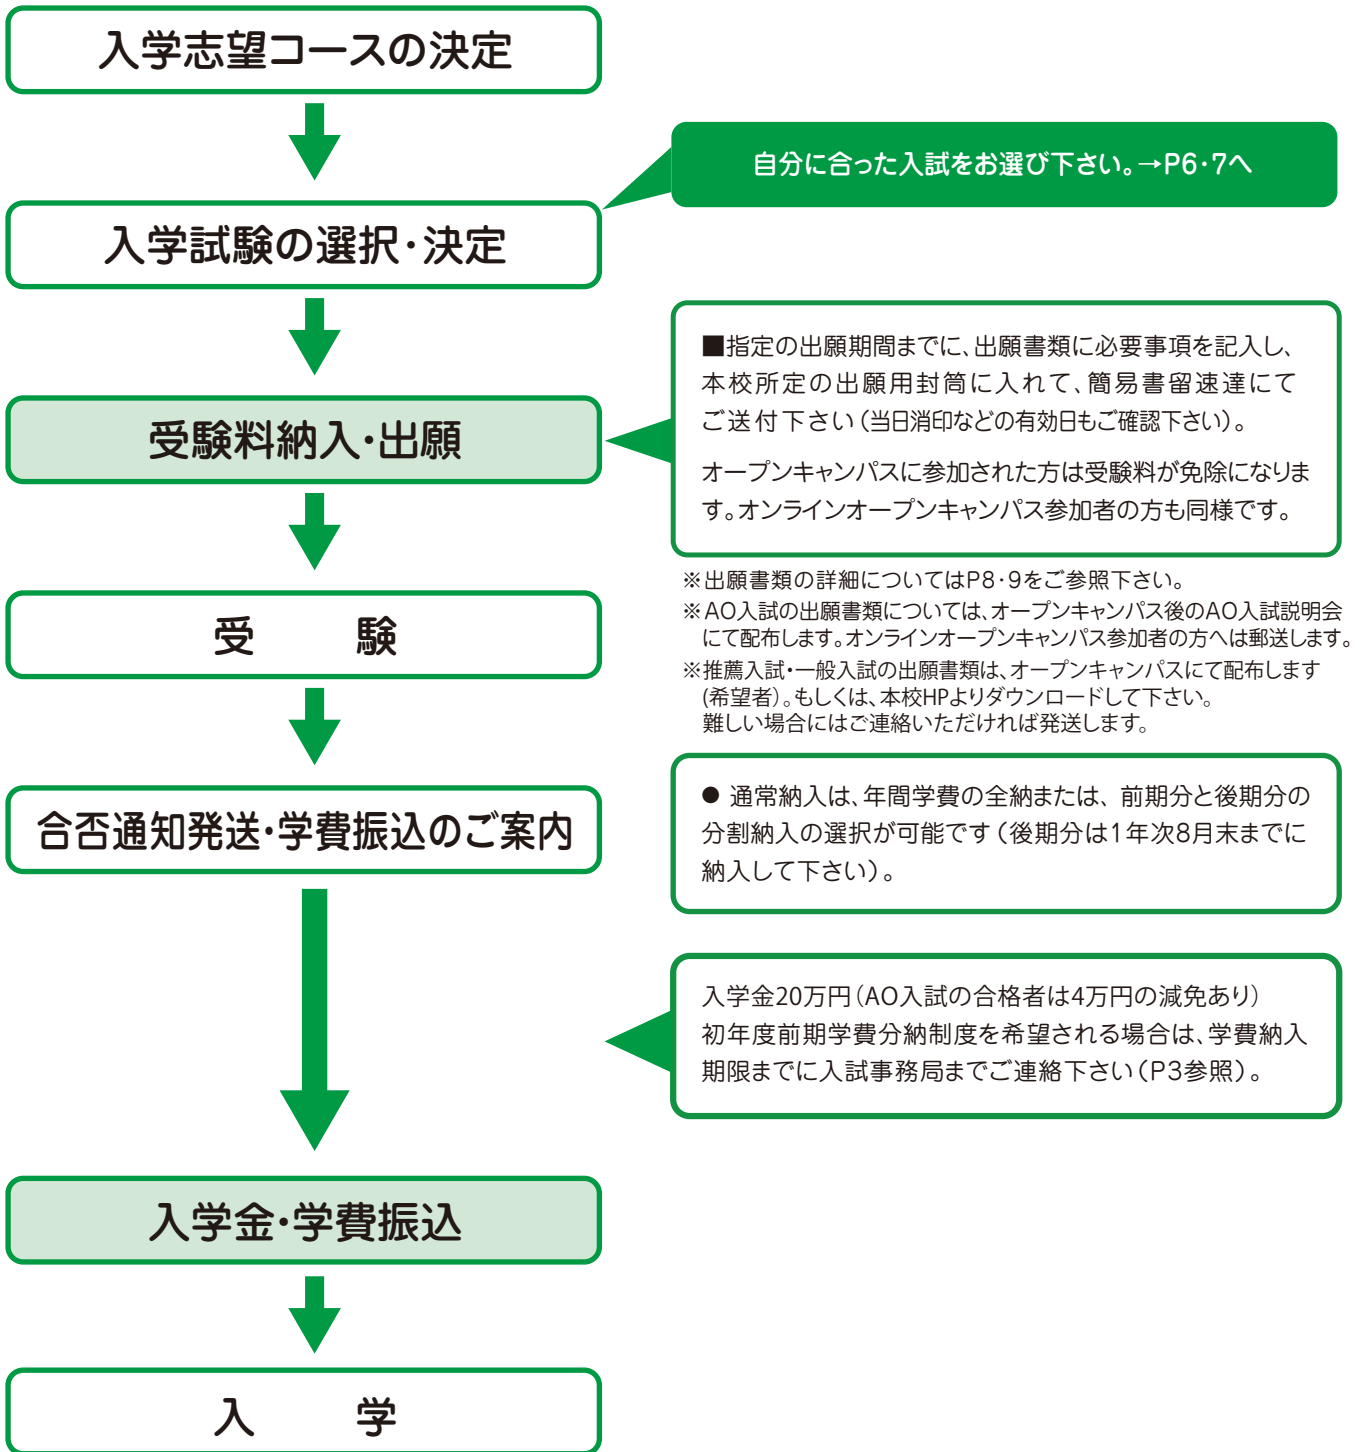

# 出願～合格後、入学前の納入金の流れ

## 入学金・学費振込について

入学金・学費納入期限までに納付がなかった場合は自動的に入学辞退とみなします。また、学費納入後の入学辞退の場合は、2025年3月末日までに申し出があれば入学金以外の学費を返還します。  
なお、推薦入試(学校推薦)については、入学金、学費の納入金は一切返還できませんのでご注意ください。  
ただし、年間学費納入の場合、申し出があれば後期分の学費は返還します。