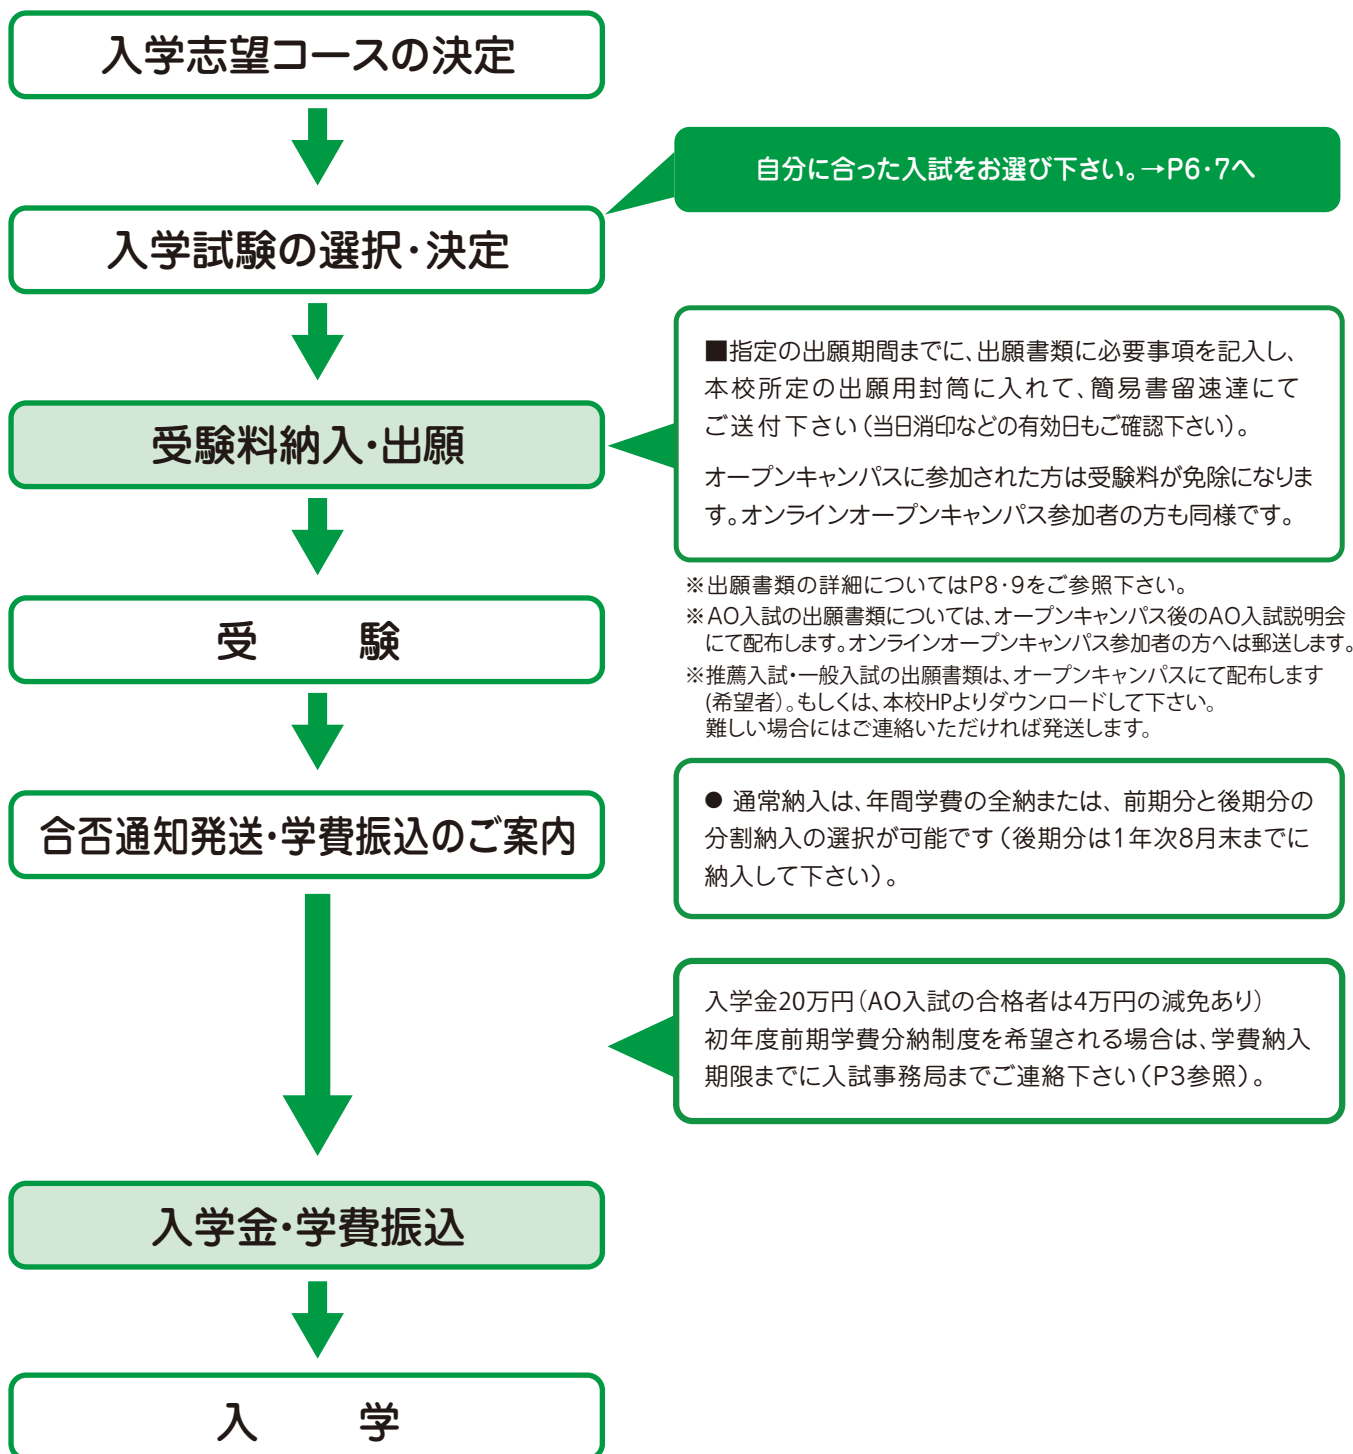

出願～合格後、入学前の納入金の流れ

入学金・学費振込について

入学金・学費納入期限までに納付がなかった場合は自動的に入学辞退とみなします。また、学費納入後の入学辞退の場合は、2023年3月末日までに申し出があれば入学金以外の学費を返還します。
なお、推薦入試(学校推薦)については、入学金、学費の納入金は一切返還できませんのでご注意ください。
ただし、年間学費納入の場合、申し出があれば後期分の学費は返還します。