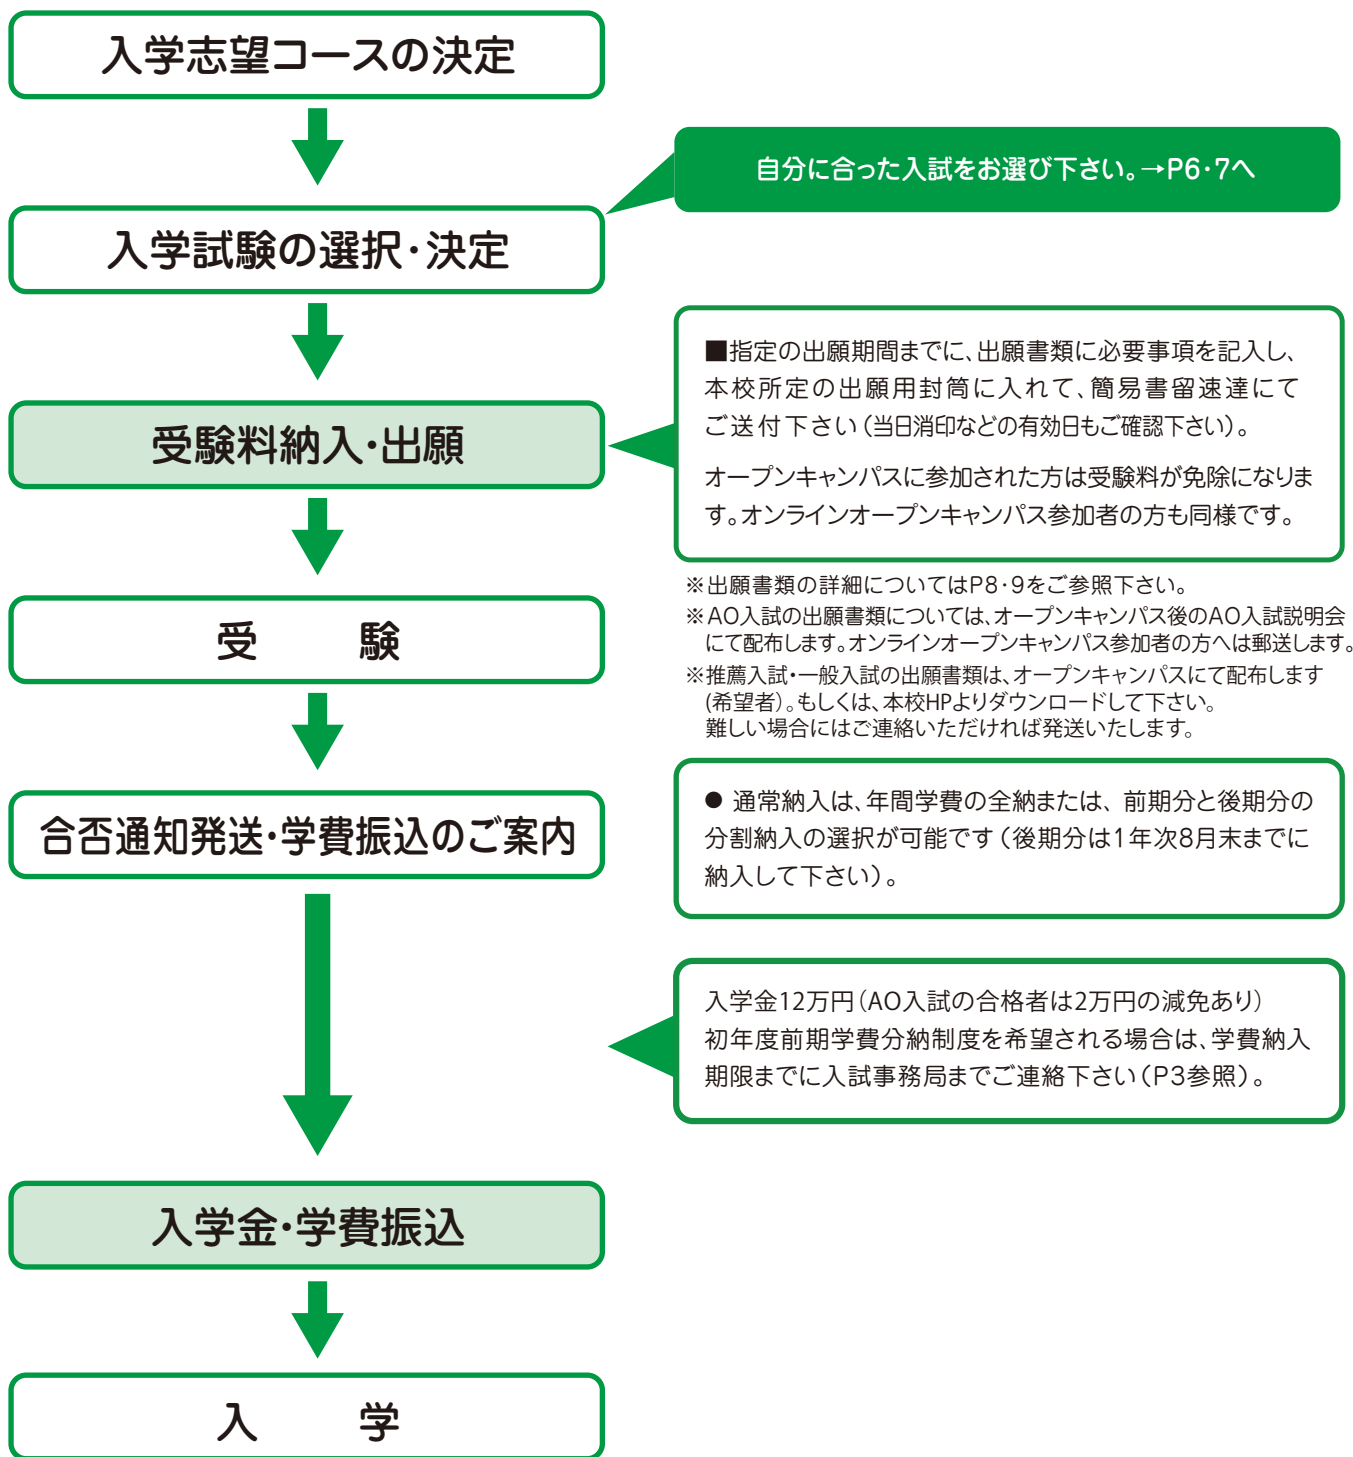

## 出願～合格後、入学前の納入金の流れ

### 入学金・学費振込について

入学金・学費納入期限までに納付がなかった場合は自動的に入学辞退とみなします。また、学費納入後の入学辞退の場合は、2022年3月末日までに申し出があれば入学金以外の学費を返還します。  
なお、推薦入試(学校推薦)については、入学金、学費の納入金は一切返還できませんのでご注意ください。  
ただし、年間学費納入の場合、申し出があれば後期分の学費は返還します。