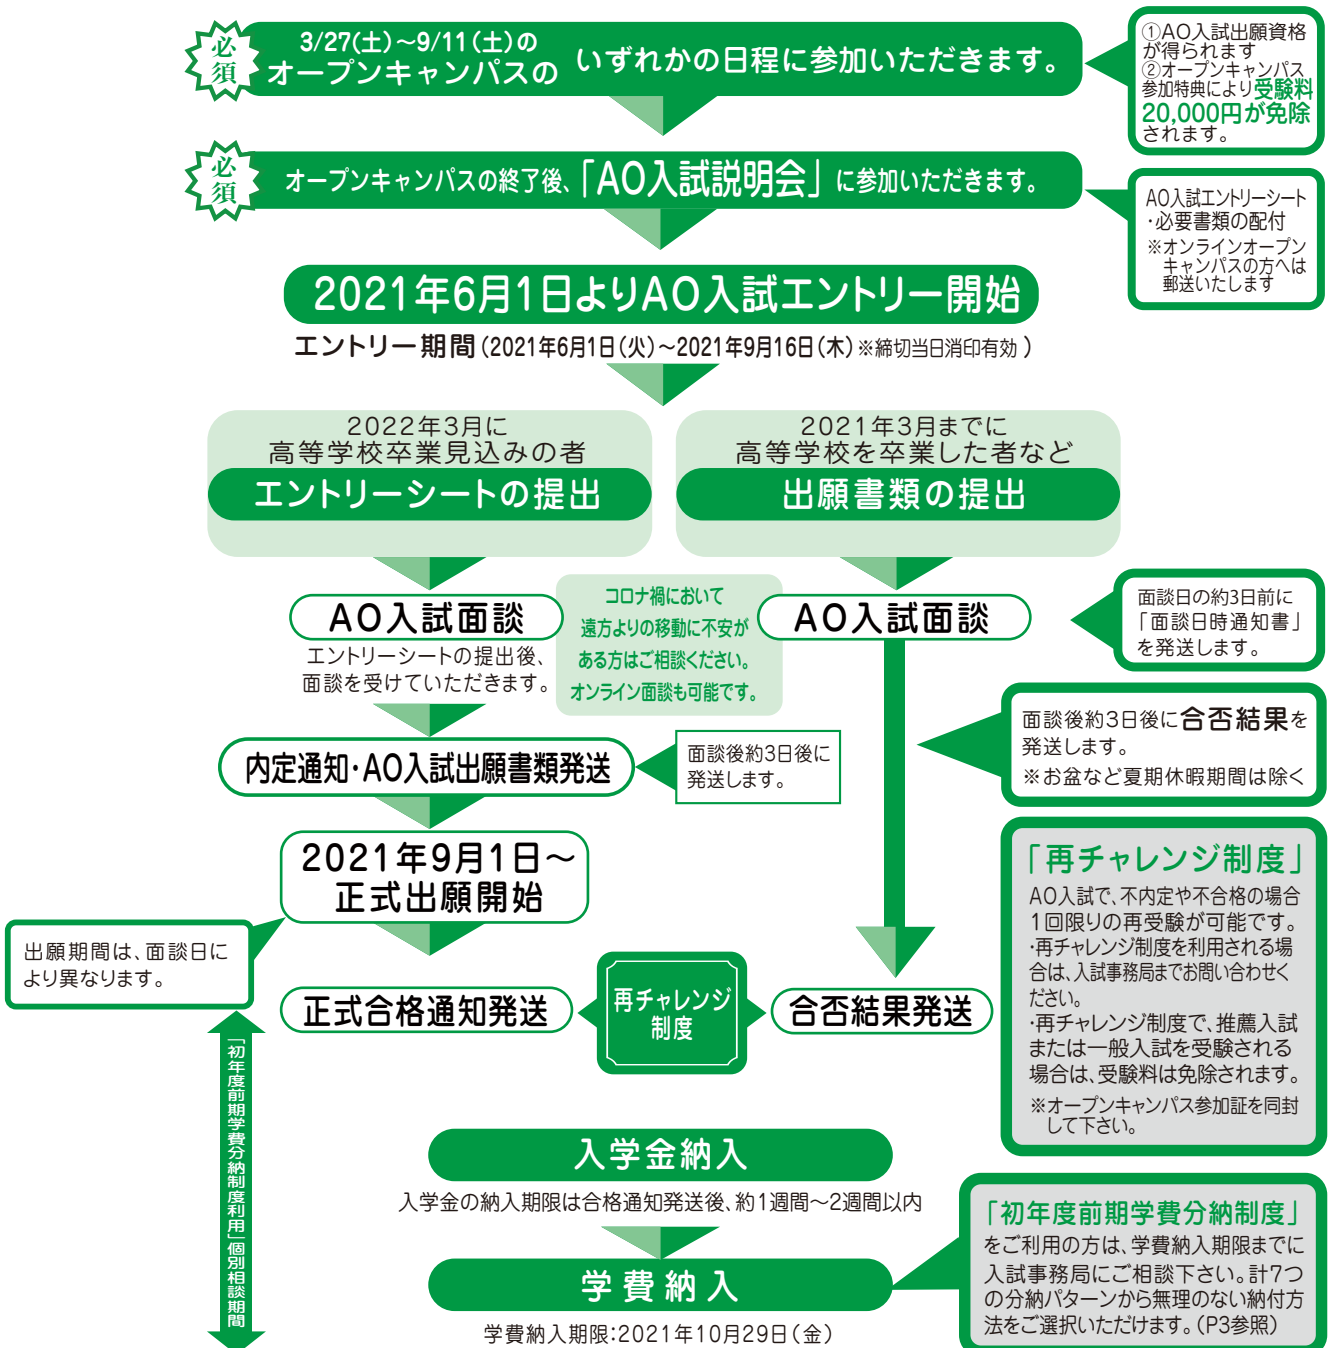

AO入試の受験スケジュール

得意を活かします。

本校のAO入試には一般型と課外活動実績加算型の2種類があります。

意欲をアピール。

本校のAO入試は学力だけでなく目的意識や学びの意欲を評価します。

メリットが豊富です。

AO入試出願特典が受けられます。受験料免除・入学金2万円減免 他。

学費減免のチャンス。

AO入試(前期日程)合格者は【学費補助特待生】となるチャンスがあります。

「AO入試」は、学力だけでなく目的意識や意欲、適性などを総合的に評価し、合否を決めるものです。志願者もオープンキャンパスを通して、保育・幼児教育・福祉の仕事や本校の教育内容をよく理解した上で出願できるメリットがあります。

AO入試・一般型

ビデオを視聴後、その感想を中心に20分程度の時間をかけた面談によって、受験生の意欲、目的意識、適性等を多角的に評価し、合否の判定を行います。

AO入試・課外活動実績加算型

面談の評価に、在籍している学校・職場等で、スポーツや文化活動等の分野において優れた能力を持っている者(資格・特技を含む)、地域活動(ボランティア等)に積極的に貢献している者を対象に、一定の点数を加算して合否判定を行います。なお、課外活動実績加算型レポートをHOSEN子育てスクール&桜バザー見学やヤングアメリカンズの舞台鑑賞の感想文に振り替えて受験することができます(2021年度は感染症対策の為実施しません)。

AO入試【前期日程】受験の流れ(併願可) ※詳細はP6参照